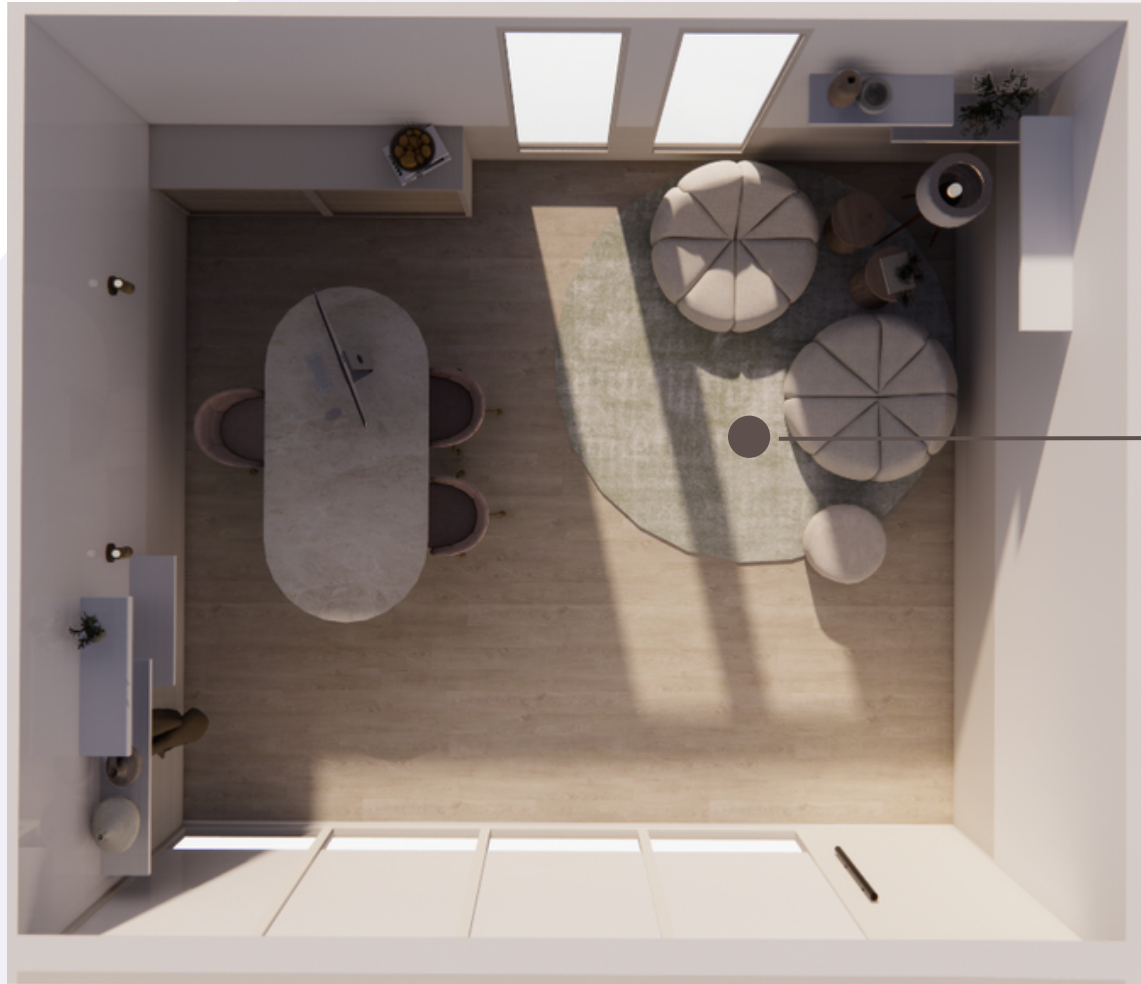

RIANNE VAN RIJNSOEVER

MADE.life

BEHANDELKAMER GGZ

RONDE VORMEN

DECORATIEVE ITEMS

WERKPLEK THERAPEUT

ZITHOEK

HORIZONTALE LIJNEN
ZACHTE KLEUREN