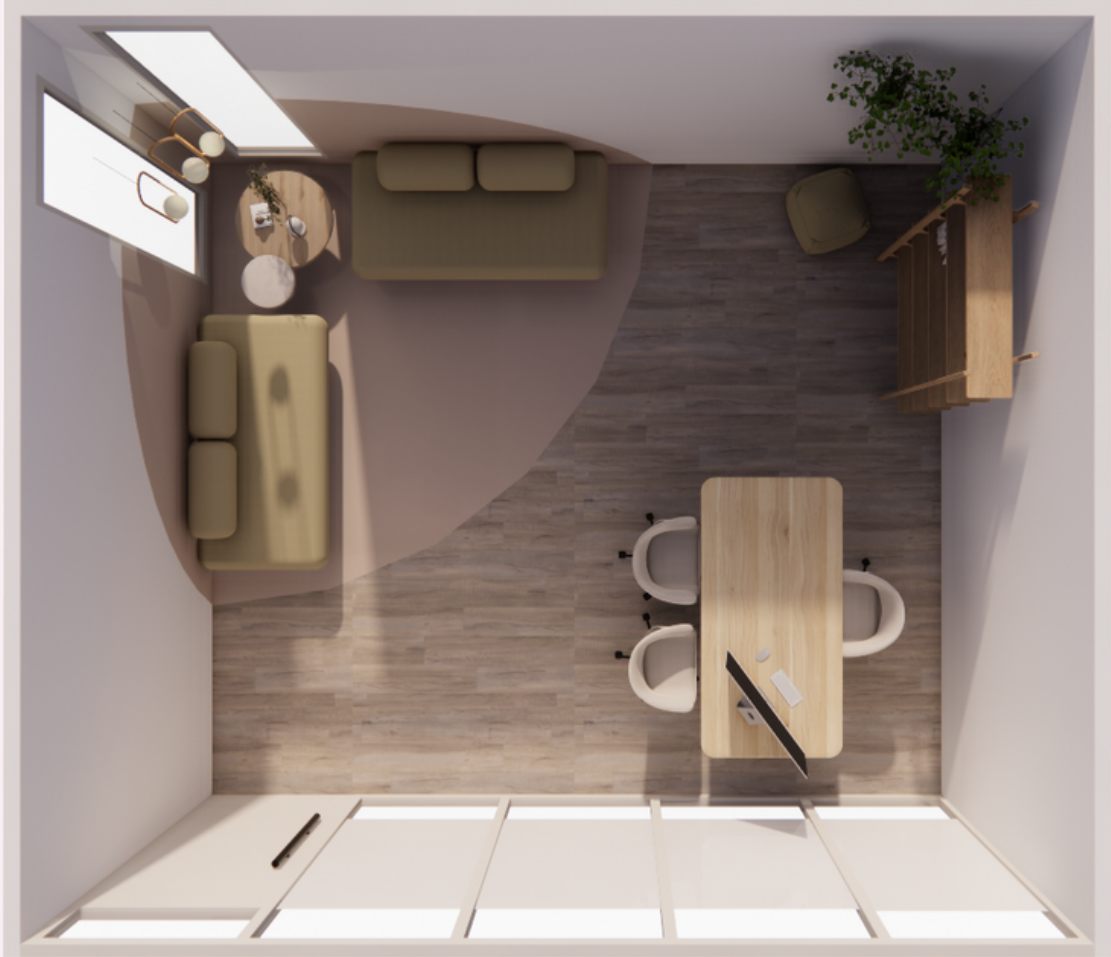

RIANNE VAN RIJNSOEVER

MADE.life

BEHANDELKAMER GGZ